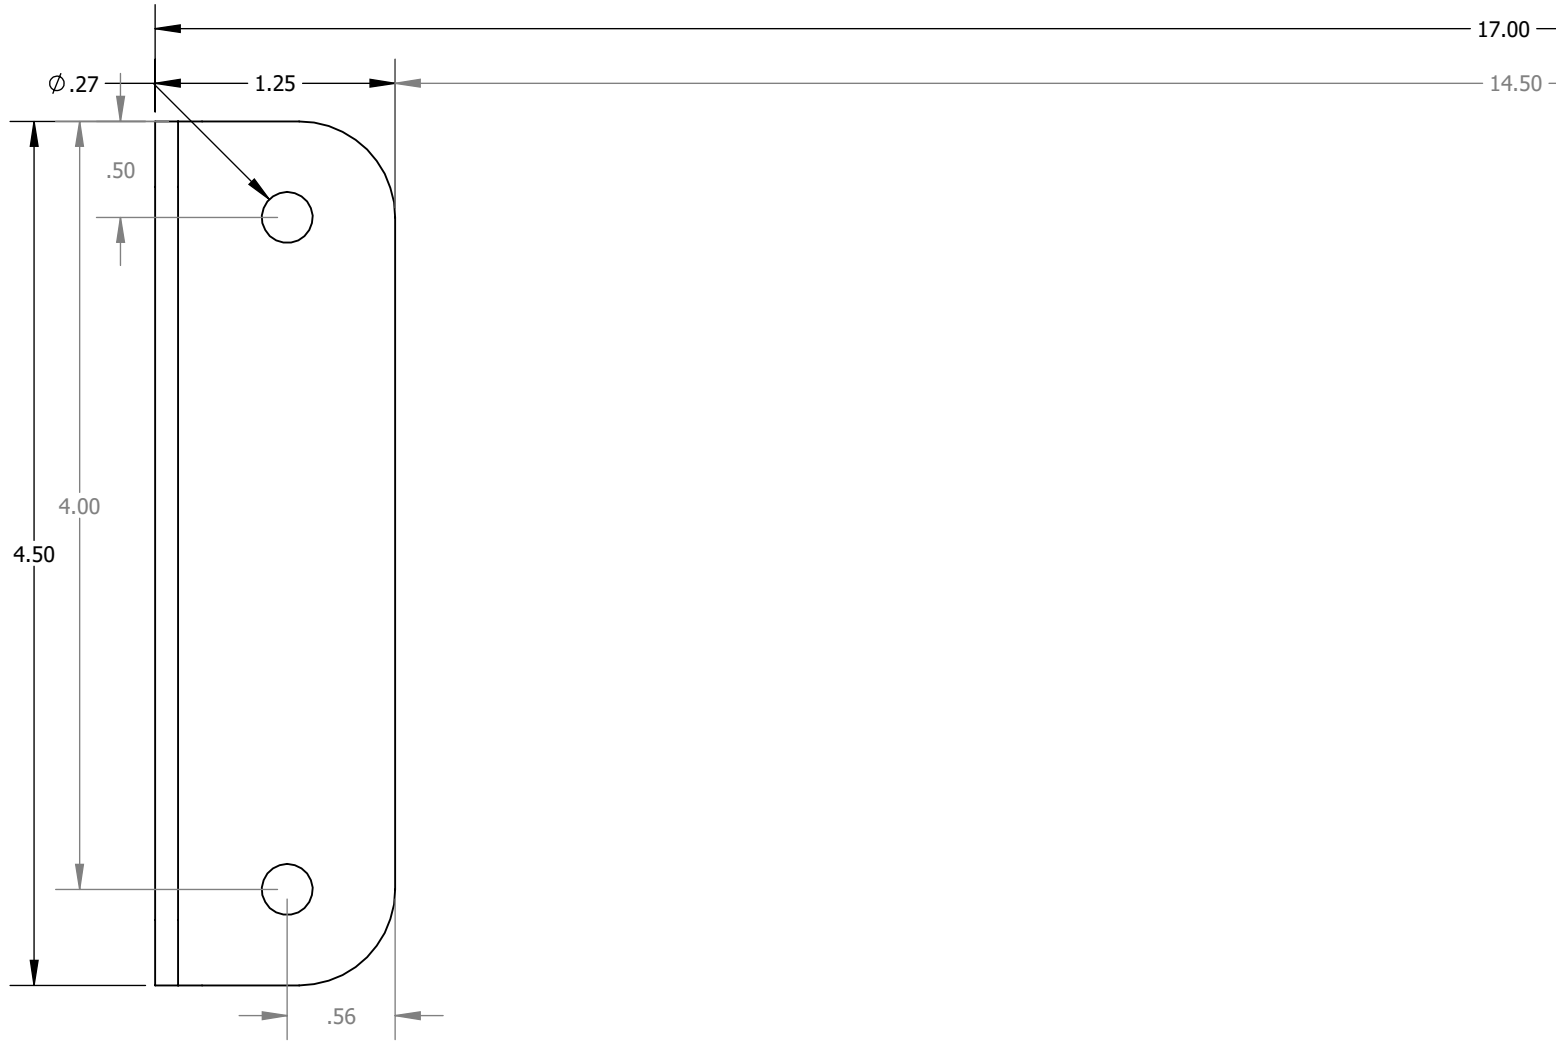

ALIGN PAGES
EDGE TO EDGE

17.00

14.50

8" REFERENCE LINE FOR STANDARD RULER

8.00

ALIGN EDGE OF PAGE

ALIGN EDGE OF PAGE